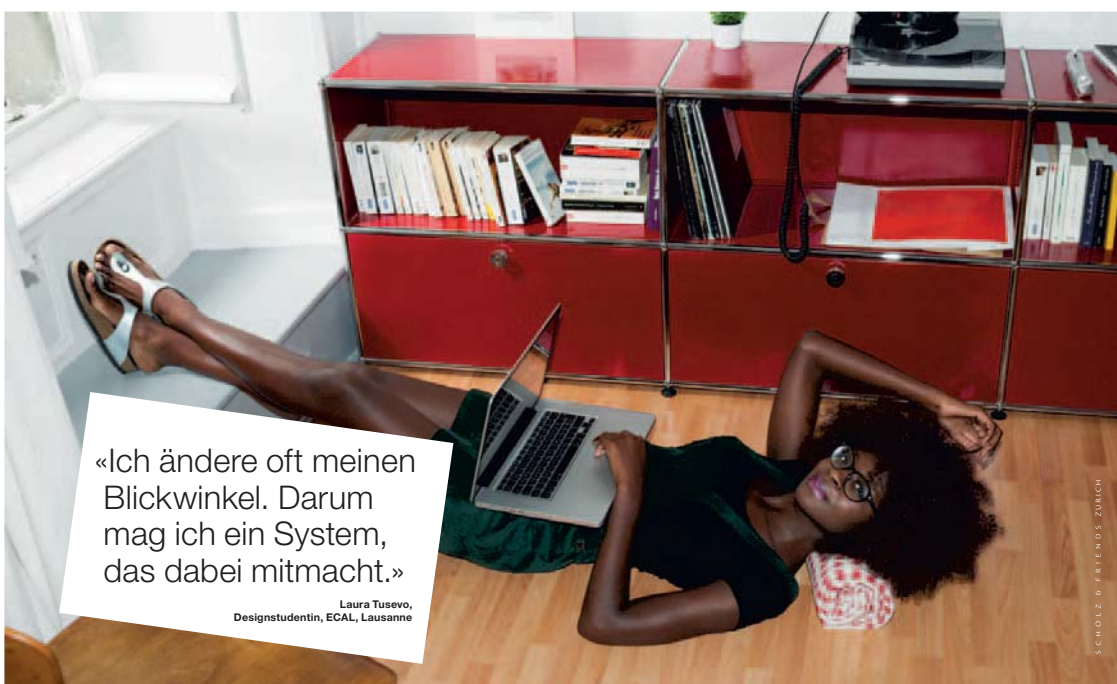

«Ich ändere oft meinen Blickwinkel. Darum mag ich ein System, das dabei mitmacht.»

Laura Tusevo, Designstudentin, ECAL, Lausanne

Eine Designikone wird 50: das USM Möbelbausystem Haller – Erfahren Sie, wie eine neue Generation von Designern, Künstlern und Architekten Modularität neu definiert. **Folgen Sie dem USM Jubiläumsprojekt unter usm.com/project50**

kuhn
einrichtungshaus st.ingbert

Einrichtungshaus Kuhn GmbH
Ecke Ludwigstraße/Kohlenstraße
Tel. 06894 - 4679, Fax 06894 - 384315
einrichtungshaus.kuhn@t-online.de
www.kuhn-einrichtungshaus.eu

USM
Möbelbausysteme

www.usm.com